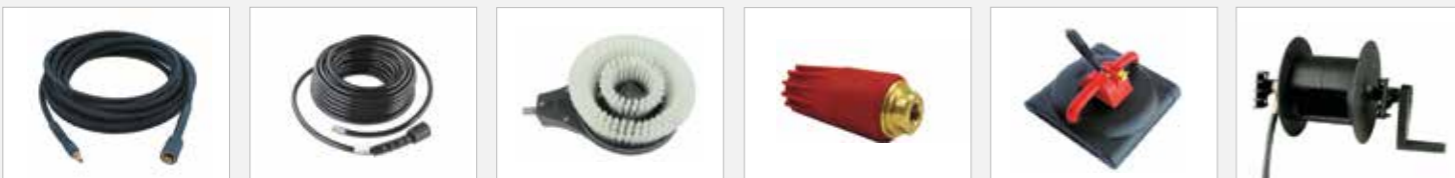

SERIE-LK 100/7

Werkdruk	100 bar
Watercapaciteit	7 - 10 L/min.
Max. watertemp.	75 °C
Toerental pomp	2800 rpm
Voltage	230 V
Vermogen	1,5 kW
Inhoud brandstoftank	12 L
	160100

Enkele opties:

Extra hogedrukslang Riolslang Roterende wasborstel Vuilfrees Vloerreiniger Haspel

warmwater

SERIE-KX

- Start-stop systeem
- Regelbare watertemperatuur tot 90 °C
- Stevig frame met 4 grote, lekvrije wielen
- Instelbare reinigingsmiddeltoevoeging
- Hogedrukslang 8 mtr.
- Hogedrukpistool en deelbare lans met verstelbare nozzle
- **Optioneel met haspel**